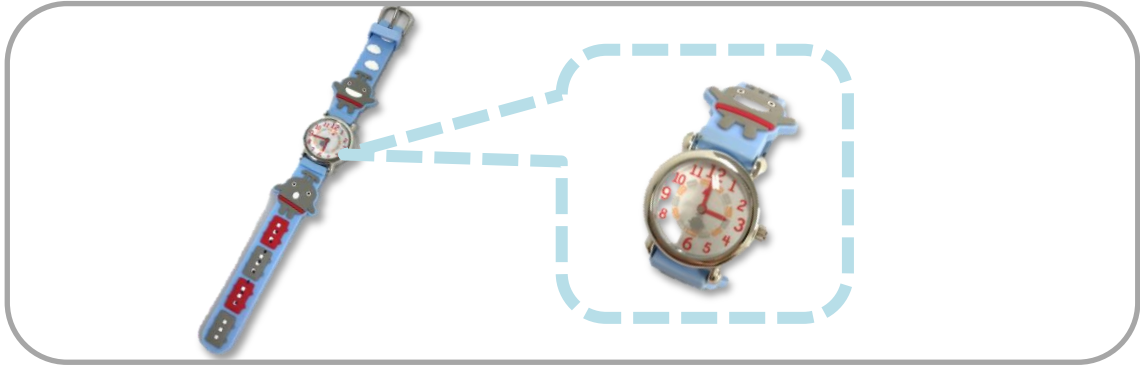

**【ICカードパスケース（のるるん&2020系）】 2,500円（税込）**

東急田園都市線 2020系をモチーフにしたICカードパスケースです。両面のポケットに1枚ずつICカードを入れてもかざした側のカードだけを読み込ませることができ、改札入退場時の読み取りエラー防止になります。真ん中にポケットがついており合計3枚のカードが収納できるひとつで多機能なパスケースです。

▲表ポケット

▲裏ポケット

▲真ん中ポケット

### 【のるるんデコウォッチ】 2,160 円（税込）

ラバー素材でお子様の腕に優しくフィットする“のるるん”の腕時計です。半立体の“のるるん”がベルトにデザインされ、秒針は“のるるん”のシルエットになっており見ているだけでも可愛い商品。バックやリュックに取り付ければ大人でも利用できるファッションアイテムになります！