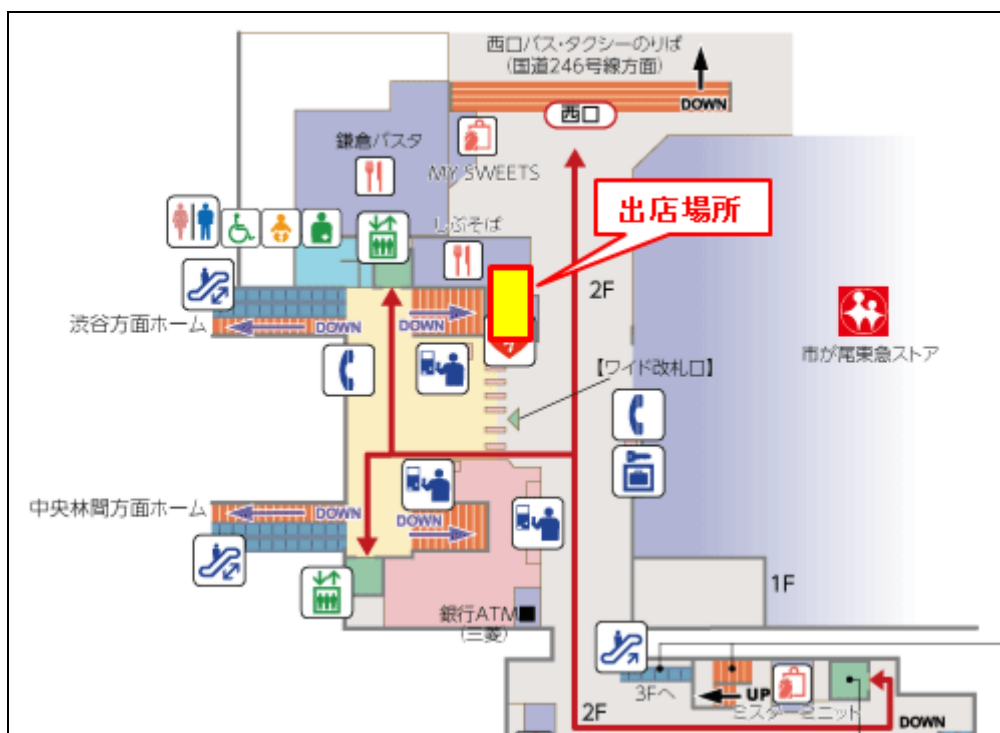

(のるるんグッズ 大好評発売中)

(toks 中目黒改札口店 8/16 オープン)

(参考)本日、この資料は国土交通記者会、横浜経済記者クラブ、川崎第一記者クラブにお届けしています。

お問い合わせ先
株式会社東急ステーションリテールサービス 経営管理部 大澤・倉本 電話:03-5768-7830

○店舗概要

- 1. 店名 toks市が尾改札口店
- 2. 所在地 神奈川県横浜市青葉区市が尾町1156番地1 エトモ市が尾
- 3. 店舗面積 38.78㎡
- 4. 開店日 2016年9月5日(月)
- 5. 営業時間 平日 6:30~22:30
 土曜 6:30~21:30
 日祝 6:30~21:30