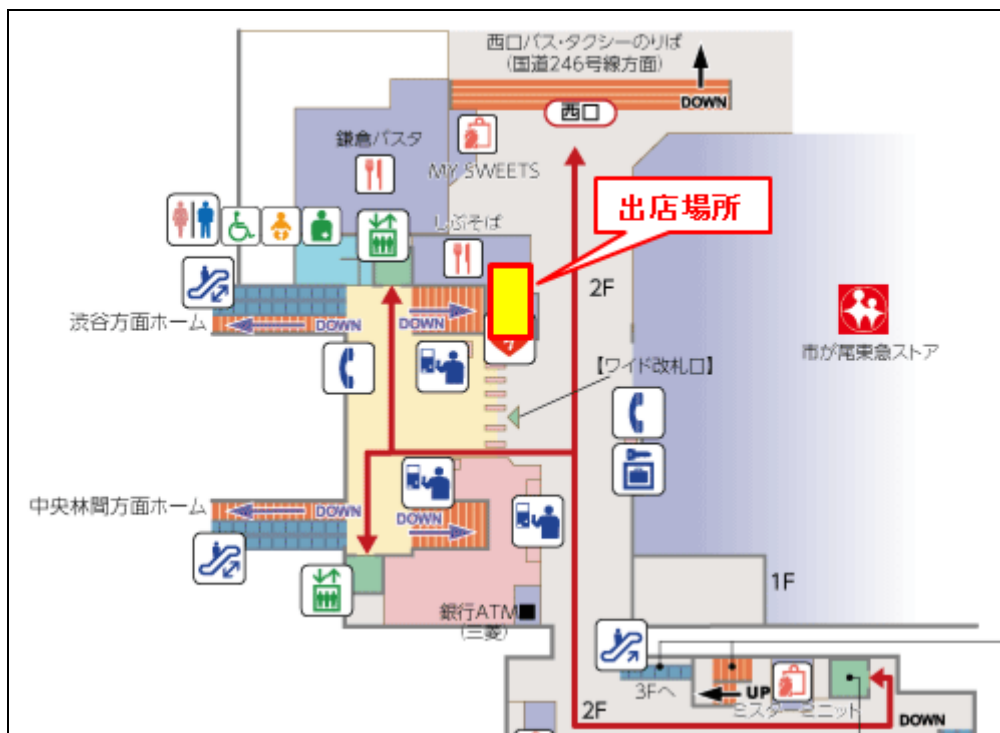

(のるるんグッズ 大好評発売中)

(toks 中目黒改札口店 8/16 オープン)

(参考)本日、この資料は国土交通記者会、横浜経済記者クラブ、川崎第一記者クラブにお届けしています。

お問い合わせ先  
株式会社東急ステーションリテールサービス 経営管理部 大澤・倉本 電話:03-5768-7830

○店舗概要

- 1. 店名       toks市が尾改札口店
- 2. 所在地     神奈川県横浜市青葉区市が尾町1156番地1 エトモ市が尾
- 3. 店舗面積   38.78㎡
- 4. 開店日     2016年9月5日(月)
- 5. 営業時間   平日 6:30~22:30  
                  土曜 6:30~21:30  
                  日祝 6:30~21:30